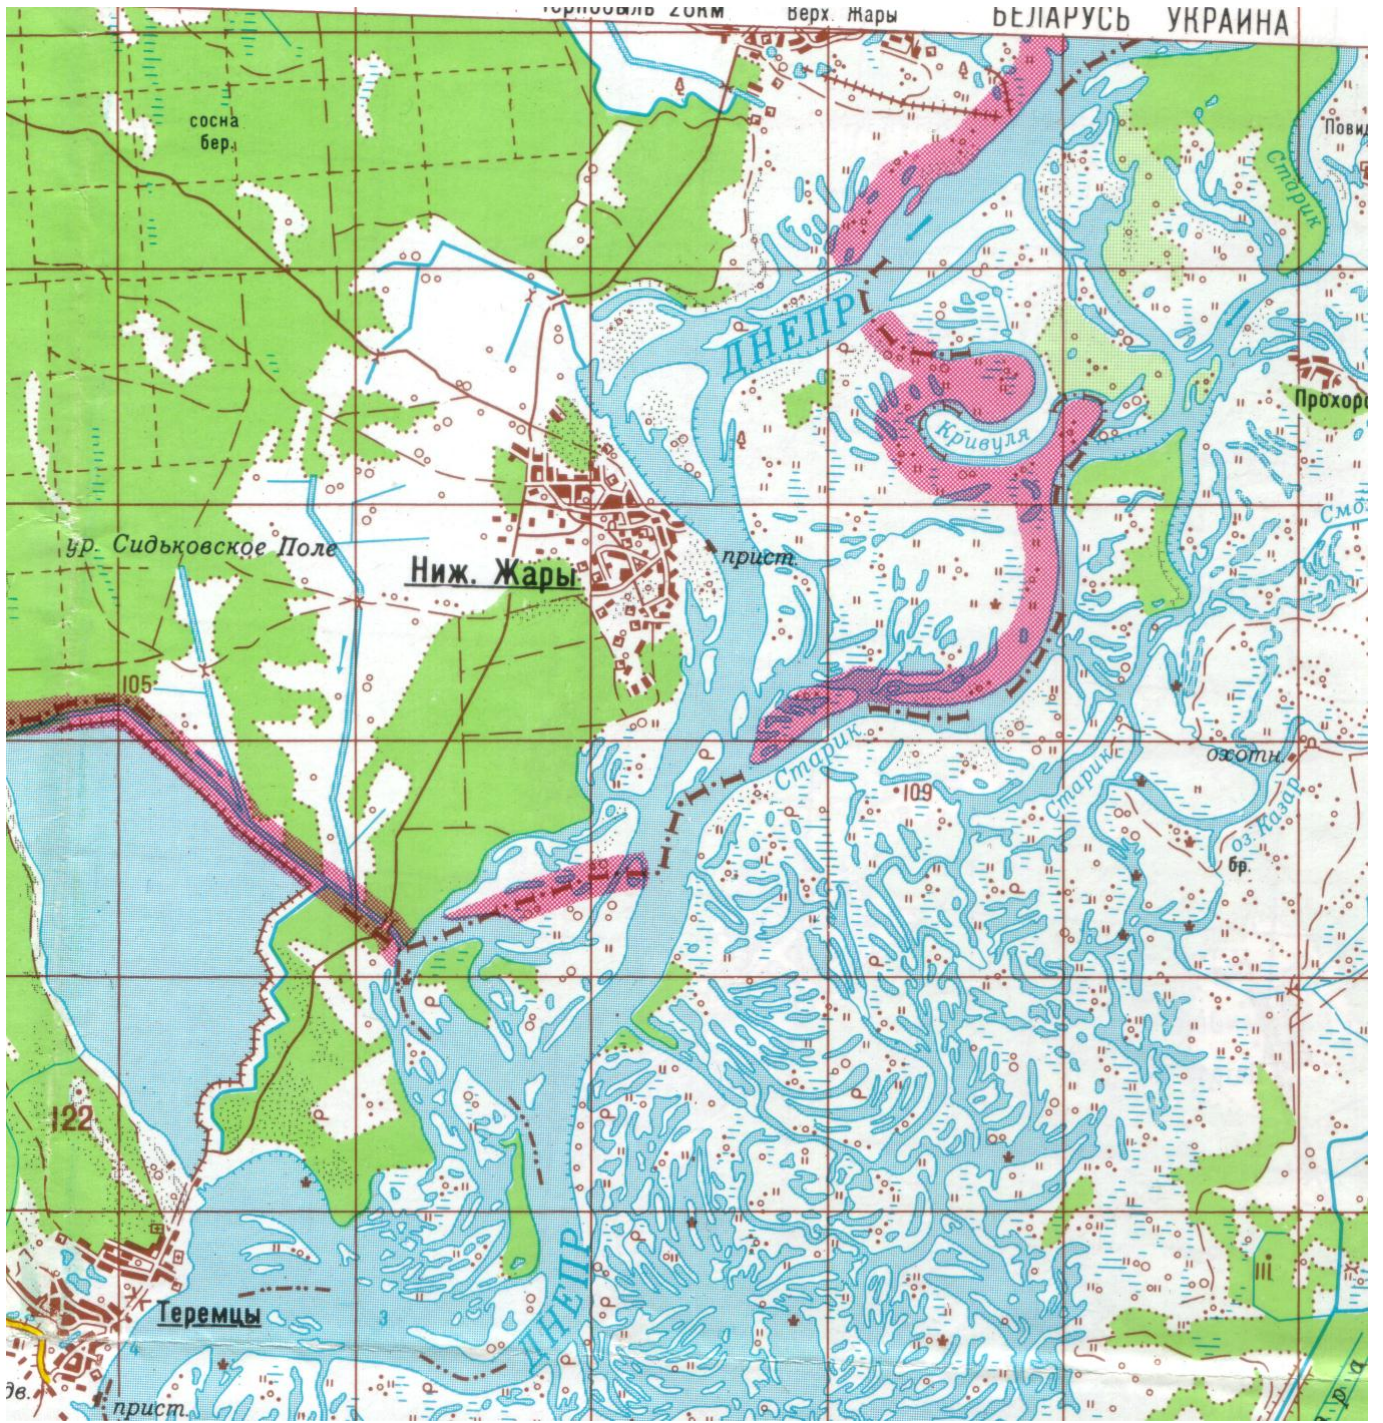

[Цимлянское Водохранилище Карта Глубин](#)

[Цимлянское Водохранилище Карта Глубин](#)

DOWNLOAD

1024 × 768 - 362k - jpg youtube com Карта глубин Цимлянского водохранилища для эхолотов Lowrance - YouTube 1280 × 720 - 88k - jpg zefiruss.

4356 × 4196 - 4559k - jpg only-maps ru скачать Карта глубин Цимлянского водохранилища Топографические карты 560 × 710 - 55k - jpg marshruty.. ru Карта глубин гилевского водохранилища / зачать 2019 × 2394 - 458k - jpg ru.

[Apple Releases Security Update 2013004 For Mac](#)

Only-maps ru скачать Карта глубин Цимлянского водохранилища Топографические карты 560 × 311 - 54k - jpg webmandry.. 10 Oct 2016 - 3 min - Uploaded by gpskarta com Растровая топографическая карта с глубинами для эхолотов Lowrance. [El Capitan For Unsupported Macs](#)

[101 Traveling Around Best Places In The World download free for windows 10.pro](#)

1332 × 1102 - 324k - jpg webmandry com Цимлянское водохранилище - отдых и рыбалка: фото, видео и карта.. 800 × 600 - 1760k - gif housecomputer ru Карты глубин Воронежского водохранилища 1000 × 666 - 107k - jpg wb.. ru Фотоотчет по водным GPS картам Navionics для картплоттеров.. 798 × 708 - 218k - jpg bloknot-volgodonsk ru Хутора и станицы, оказавшиеся на дне Цимлянского моря 888 × 758 - 2031k - jpg series60.. matrixplus ru Навигационные карты и пособия, навигационные приборы, основы.. 1024 × 768 - 374k - jpg kartaglubin com Карта глубин Цимлянского водохранилища для Lowrance, карта глубин. e828bfe731 [Unduh Jaya Film Full Dharmara Heba Jay Adams](#)